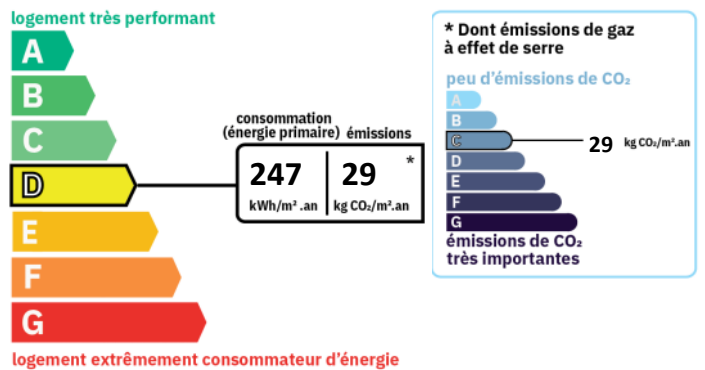

Elle se trouve à 5 mn de la station Victoire et Pont Hydraulique(Ligne de tram) et 9mn à pied de la station de Métro Carliers , pratique quand on aime bouger!

Disponible le 8 juillet

Montant estimé des dépenses annuelles d'énergie pour un usage standard : 1670 à 2320 euros (année 2023).

Les informations sur les risques auxquels ce bien est exposé sont disponibles sur le site Géorisques : www.georisques.gouv.fr

AMENAGEMENTS EXTERIEURS

Construit en : **1948**

Terrasses : **1**

CLASSE ENERGIE ET CLASSE CLIMAT