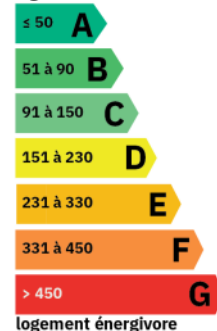

Chauffage : INDIVIDUEL/ELECTRIQUE

Eau chaude : INDIVIDUEL/Cumulus électrique

CLASSE ENERGIE ET CLASSE CLIMAT

Consommation énergétique en kWhEP/m².an Emission de gaz à effet de serre en kgeq CO₂/m².an

logement économe