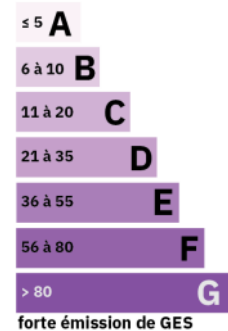

DPE ANCIENNE VERSION

DISPONIBILITE

Disponible : de suite

INFORMATIONS FINANCIERES

Loyer charges comprises : 515 €/mois

dont provision de charges : 40 €

(régularisation annuelle)

Dépôt de garantie : 475 €

Honoraires charge loc. : 341,12 € TTC

dont pour l'état des lieux : 78,78 €

SURFACES PRINCIPALES

Habitable : 26 m²