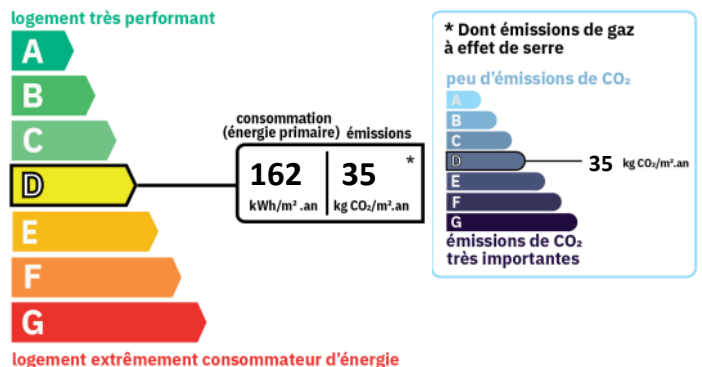

Disponible de suite.

AMENAGEMENTS EXTERIEURS

Construit en : 1968

CLASSE ENERGIE ET CLASSE CLIMAT

DISPONIBILITE

Disponible : de suite

INFORMATIONS FINANCIERES

Loyer charges comprises : 970 €/mois