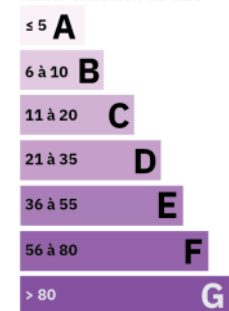

DPE ANCIENNE VERSION

DISPONIBILITE

Disponible : 12/06/2026

INFORMATIONS FINANCIERES

Loyer charges comprises : 515 €/mois

dont provision de charges : 40 €

(régularisation annuelle)

Dépôt de garantie : 475 €

Honoraires charge loc. : 341,12 € TTC

dont pour l'état des lieux : 78,78 €

SURFACES PRINCIPALES

Habitable : 26 m²