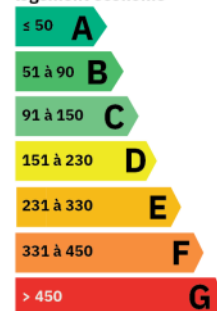

Chauffage : INDIVIDUEL/ELECTRIQUE

Eau chaude : INDIVIDUEL/Cumulus électrique

CLASSE ENERGIE ET CLASSE CLIMAT

Consommation énergétique
en kWhEP/m².an

Emission de gaz à effet de serre
en kgeq CO₂/m².an

logement économe