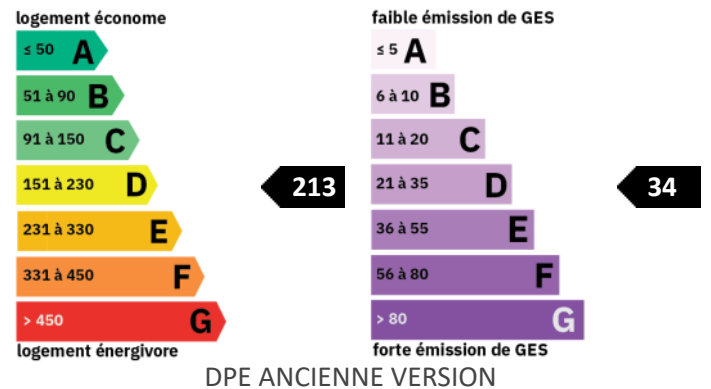

A VENDRE MAISON - 133.2 m² env. - CROIX - 330 000 €

DESCRIPTION

Croix Maison 156m² - 4 chambres - garage.

La madeleinoise à le plaisir de vous faire découvrir cette superbe maison

Il s'agit de deux maison de ville qui ont été rassembler pour offrir cette grande maison avec garage.

Au Rez de chaussée vous profiterez d'une très belle pièce de vie de plus de plus de 65m² avec salon avec poêle à pelés, salle à manger et cuisine ouverte donnant sur une belle terrasse. Vous trouverez également un vrai espace buanderie et un toilette.

Au premier étage vous profiterez de 2 belles chambre, une salle de bain avec douche et baignoire balnéo ainsi d'un WC, et d'une troisième chambre aujourd'hui aménagée en dressing!

Au deuxième étage vous trouverez 2 autres chambres.

La maison dispose également d'un grand garage avec accès direct dans la maison

Ne manquez pas cette opportunité unique ! Contactez-nous vite !

Les informations sur les risques auxquels ce bien est exposé sont disponibles sur le site Géorisques : www.georisques.gouv.fr

AMENAGEMENTS EXTERIEURS

Construit en : **1930**
Terrasses : **1**
Assainissement : **Tout à l'égout**

AMENAGEMENTS INTERIEURS

Pièces : **5**
Chambres : **4**
Dressings : **1**
Cuisine : **EQUIPEE**

CLASSE ENERGIE ET CLASSE CLIMAT

Consommation énergétique en kWhEP/m².an   Emission de gaz à effet de serre en kgeq CO₂/m².an

INFORMATIONS FINANCIERES

Prix de vente : **315 000 € hors honoraires**
Prix de vente : **330 000 € honoraires inclus**
Honoraires à charge : **de l'acquéreur 5 % TTC**
Par mois :
129 euros gaz
76 euros elec
15 euros eau
Statut : **Non soumis au statut de la copropriété**